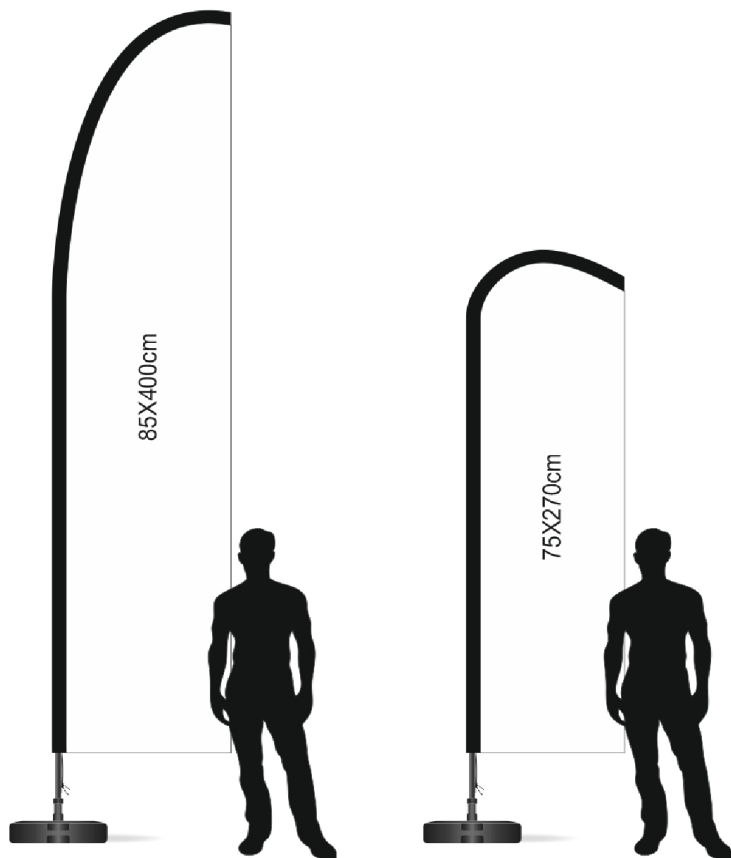

ΔΙΑΦΗΜΙΣΤΙΚΕΣ ΣΗΜΑΙΕΣ – ΤΙΜΟΚΑΤΑΛΟΓΟΣ 2018

ΠΛΗΡΟΦΟΡΙΕΣ - ΧΑΡΑΚΤΗΡΙΣΤΙΚΑ

- Τα διαφημιστικά ιστία είναι ευρωπαϊκής κατασκευής και υψηλής ποιότητας και αντοχής. ☐
- Τελικό υψος περίπου 4,5μ για την μεγάλη και περίπου 3μ για την μικρή.
- Στις παραπάνω τιμές περιλαμβάνονται ενισχυμένος πτυσσομένος πάσσαλος αλουμινίου, σημαιοπανο με ψηφιακή εκτύπωση, θήκη μεταφοράς για τον πάσσαλο και μπορείτε να επιλέξετε ανάμεσα σε βιδωτή βάση για άμμο ή χιόνι και σε πλαστική βάση που γεμίζει με 20l~ νερό για σκληρό έδαφος. ☐
- Υλικά εκτύπωσης: Ύφασμα 100% πολυεστερικό 120gr/m² τριπλής πλέξης. Μελάνια διασποράς (dye – sublimation) ☐
- Οι αναγραφόμενες διαστάσεις μπορεί να αποκλείουν λίγο από το τελικό προϊόν. ☐
- **Χρόνος παράδοσης 8 εργάσιμες ημέρες** από την ημερομηνία εξόφλησης της παραγγελίας σας. ☐
- Για την κατασκευή της μακέτας παρακαλώ ενημερώστε μας και θα σας στείλουμε το περιμετρικό κοπτικό του μοντέλου που σας ενδιαφέρει για την τοποθέτηση των γραφικών σας. ☐
- Όλες οι τιμές δεν συμπεριλαμβάνουν Φ.Π.Α. ☐
- **ΔΩΡΕΑΝ ΠΑΡΑΔΟΣΗ ΣΕ ΟΛΟΚΛΗΡΗ ΤΗΝ ΕΛΛΑΔΑ**
- ΤΡΟΠΟΣ ΠΛΗΡΩΜΗΣ: Προκαταβολική εξόφληση σε τραπεζικό λογαριασμό ή πληρωμή με κάρτα.

Εκπτώση -20% για παραγγελία από 50τμχ και πάνω
-30% για παραγγελία από 100 τμχ και πάνω

120 Ευρω/ τμχ

90 Ευρω/τμχ